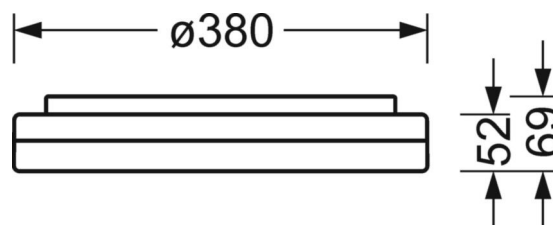

MÉCANIQUE

Couleur du boîtier	blanc similaire à RAL 9003
Cotes (Long.xLarg.xH/DxH)	380mm x 69mm
Poids (net)	1.87kg
Entrée de câble KE	voir instructions de montage
Type de montage	Montage individuel en saillie au plafond, Montage individuel suspendu, Montage mural

LIEN PROFOND

<https://www.regiolux.de/fr/article/21906414180>

Référence	LED 2900lm 840
ηLB	100 %
Φ ↓/↑	85 % / 15 %
UGR trans./long.	23.0 / 23.1

Dimensions

H	69 mm	Hauteur
D	380 mm	Diamètre
A1	208 mm	Écart de fixation montage individuel
A1 alternatif	180 mm	Écart de fixation montage individuel (alternative)