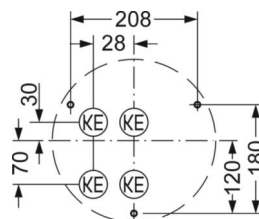

MÉCANIQUE

Couleur du boîtier	blanc similaire à RAL 9003
Cotes (Long.xLarg.xH/DxH)	380mm x 69mm
Poids (net)	1.87kg
Entrée de câble KE	voir instructions de montage
Type de montage	Montage individuel en saillie au plafond, Montage individuel suspendu, Montage mural

LIEN PROFOND

<https://www.regiolux.de/fr/article/21906414180>

Référence	LED 2900lm 840
ηLB	100 %
Φ ↓/↑	85 % / 15 %
UGR trans./long.	23.0 / 23.1

Dimensions

H	69 mm	Hauteur
D	380 mm	Diamètre
A1	208 mm	Écart de fixation montage individuel
A1 alternatif	180 mm	Écart de fixation montage individuel (alternative)