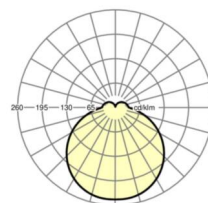

CARACTÉRISTIQUES

Numéro de commande	21906414180
Numéro EAN	4020863394289
Tarif des douanes	94051140
Marque de certification	IP 40, Classe d'isolation I, Essai au fil incandescent 650°C, F, Intérieur, CE
Degré de résistance aux chocs IK	IK03 (10°C bis 35°C)
Température ambiante	ta 10°C à 35°C
Durée de la garantie	5 Années
Programmes d'aide de l'État	BEG - subvention fédérale pour les bâtiments performants (valable uniquement pour l'Allemagne)

ÉLECTROTECHNIQUE

Ballast	Pilote électronique (1 pièce)
Light Control	netlife easy41
Puissance du système	23W
Tension secteur	230V/50Hz
Disjoncteur (courant de appel)	21 unités/B10, 34 unités/B16, 35 unités/C10, 57 unités/C16
Classe de efficacité énergétique/Source de lumière	C

ÉCLAIRAGISME

Équipement	LED, Rendu des couleurs/Température de couleur CRI ≥ 80 / 4000K
Tolérance de localisation chromatique (MacAdam)	5SDCM
Flux lumineux nominal	2903lm
Longévité des sources LED	50000h L80/B10 (Tq 35°C)
Efficacité lumineuse du luminaire	129lm/W
UGR trans./long.	23.0 / 23.1

MÉCANIQUE

Couleur du boîtier	blanc similaire à RAL 9003
Cotes (Long.xLarg.xH/DxH)	380mm x 69mm
Poids (net)	1.87kg
Entrée de câble KE	voir instructions de montage
Type de montage	Montage individuel en saillie au plafond, Montage individuel suspendu, Montage mural

LIEN PROFOND

<https://www.regiolux.de/fr/article/21906414180>